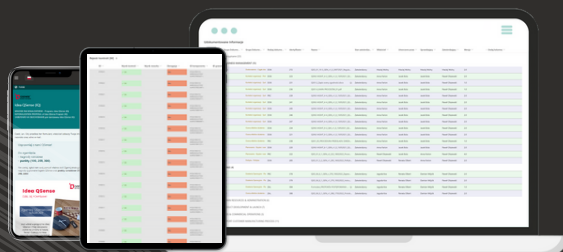

NASZE PODEJŚCIE

Napędza nas i łączy pasja, odpowiedzialność i determinacja w **rozwiązywaniu problemów naszych klientów.**

450+

ZREALIZOWANYCH PROJEKTÓW

NASZE SYSTEMY

W zależności od potrzeb klienta, uzupełniamy procesy bateryjne o dedykowane elementy oprogramowania.