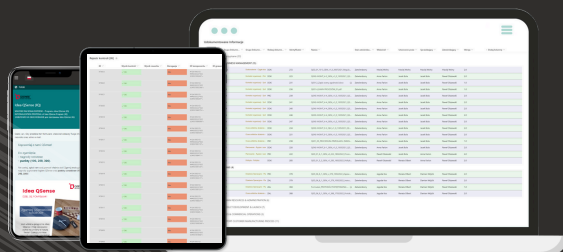

NASZE PODEJŚCIE

Napędza nas i łączy pasja, odpowiedzialność i determinacja w **rozwiązywaniu problemów naszych klientów.**

450+

ZREALIZOWANYCH PROJEKTÓW

NASZE SYSTEMY

W zależności od potrzeb klienta, uzupełniamy procesy bateryjne o dedykowane elementy oprogramowania.